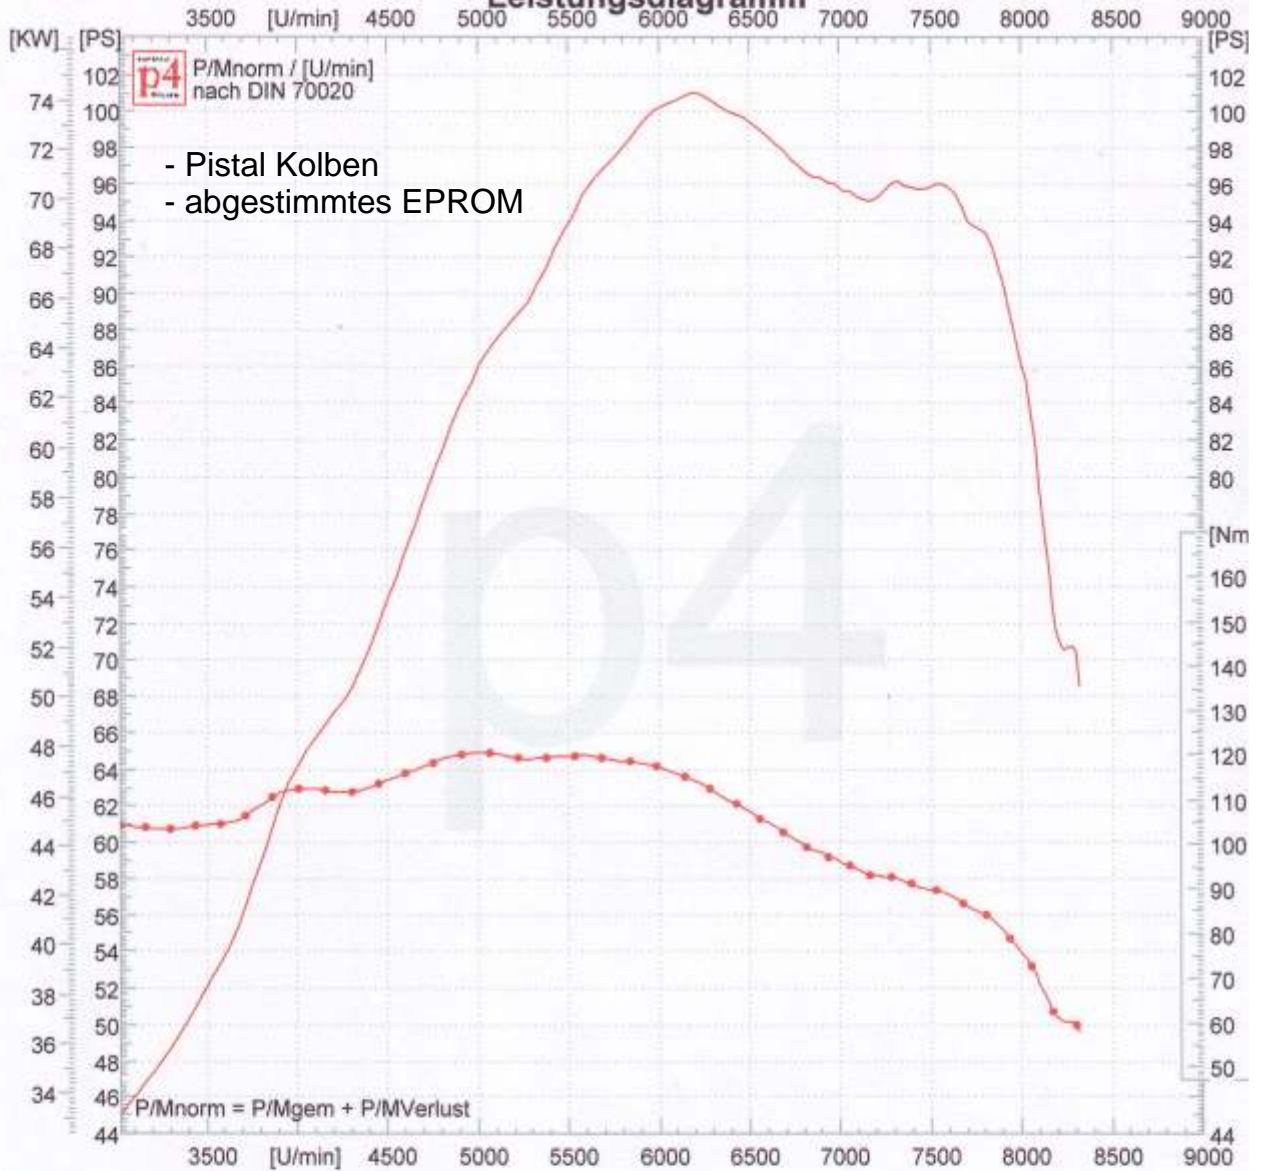

Leistungsdiagramm

1481 BMW 1150
 18.12.2009 17:04 74.3 KW/6187 1/min | 101.0 PS/6187 1/min | 120.6 Nm/5014 1/min | vmax: 256.6 km/h
 k=1,011 (16°C/32%/995mbar)
 SW_Verdichtung geändert_SR_+
 6.Gang

special-bike-parts GbR
 Tel. 07424 9810588
www.special-bike-parts.de
 Info@special-bike-parts.de